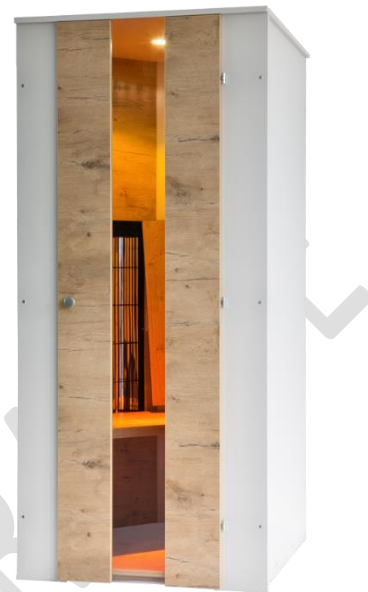

EASY FIT 1

Utilisateur	: 1 personne
Dimensions	: 89 x 89 x 196 cm
Puissance	: 970 Watt
Branchement	: 220 – 240 V, 16 A
Bois	: Mélaminé gris
Porte, banc, dossiers	: façon chêne
Mur arrière	: façon chêne
Porte	: largeur : 54 cm
Couleur métal	: noir
Verre	: 6 mm ESG, transparent
Poids	: 170 kg environ
Réflecteurs	: 2 frontaux : 1 dorsal
Température de la pièce	: 22° C minimum
Hauteur de Montage*	: 220 cm minimum

Equipement :

- Bain de lumières colorées
- Huiles essentielles (4 x 10 ml + coupelle + bouteille + support)
- Commande analogique
- Dossiers Easy Fit

Température de la pièce :

Hauteur de la pièce :

Plan de base