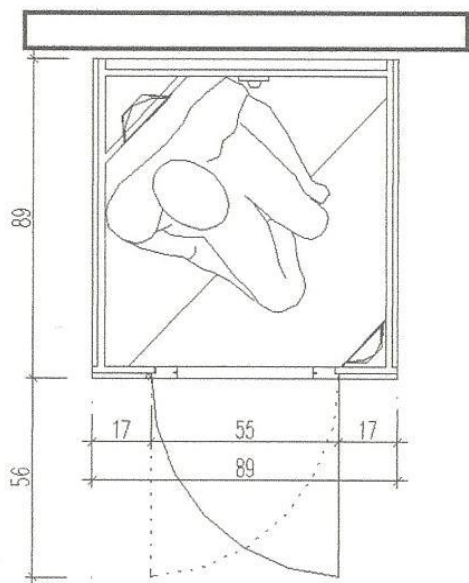

Température de la pièce :

Hauteur de la pièce :

Plan de base

Vue de face

Photos non contractuelles. Physiotherm se réserve le droit d'apporter toute modification aux caractéristiques figurant ci-dessus.

PHYSIOTHERM