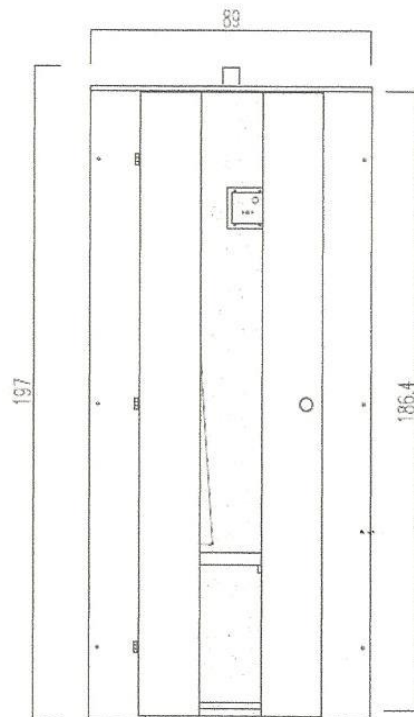

Température de la pièce :

Hauteur de la pièce :

Plan de base

Vue de face

Photos non contractuelles. Physiotherm se réserve le droit d'apporter toute modification aux caractéristiques figurant ci-dessus.

PHYSIOTHERM