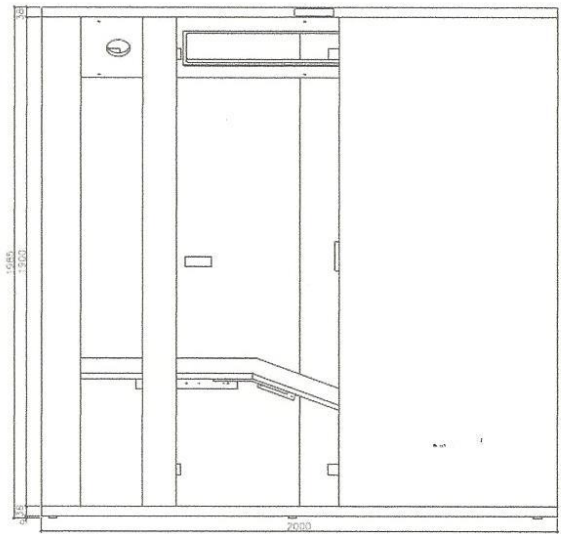

# EASY RELAX 1

Utilisateur	: 1 personne
Dimensions	: 200 x 102 x 198 cm
Puissance	: 2350 Watt
Branchement	: 220 – 240 V, 16 A
Bois	: mélaminé greige
Bois intérieur	: épicéa
Porte	: largeur : 63 cm
Couleur porte	: anthracite RAL 7021
Couleur métal	: noir
Verre	: 6 mm ESG, Parsol gris
Poids	: 250 kg environ
Réflecteurs	: 2 frontaux longs + 2 courts : 1 dorsal, SENSOCare®
Température de la pièce	: plein verre = 20° C minimum
Hauteur de Montage*	: 210 cm minimum

## Options :

- Tablette préprogrammée
- Modification Hauteur

Température de la pièce :

Hauteur de la pièce :

Options :

Plan de base

Vue de face

Photos non contractuelles. Physiotherm se réserve le droit d'apporter toute modification aux caractéristiques figurant ci-dessus.