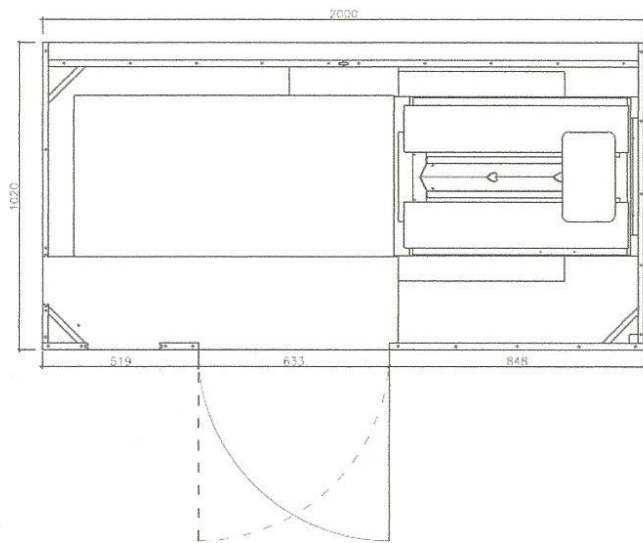

# EASY RELAX 1

Utilisateur	: 1 personne
Dimensions	: 200 x 102 x 198 cm
Puissance	: 2350 Watt
Branchement	: 220 – 240 V, 16 A
Bois	: mélaminé greige
Bois intérieur	: épicéa
Porte	: largeur : 63 cm
Couleur porte	: anthracite RAL 7021
Couleur métal	: noir
Verre	: 6 mm ESG, Parsol gris
Poids	: 250 kg environ
Réflecteurs	: 2 frontaux longs + 2 courts : 1 dorsal, SENSOCare®
Température de la pièce	: plein verre = 20° C minimum
Hauteur de Montage*	: 210 cm minimum

## Options :

- Tablette préprogrammée
- Modification Hauteur

Température de la pièce :

Hauteur de la pièce :

Options :

Plan de base

Vue de face

Photos non contractuelles. Physiotherm se réserve le droit d'apporter toute modification aux caractéristiques figurant ci-dessus.